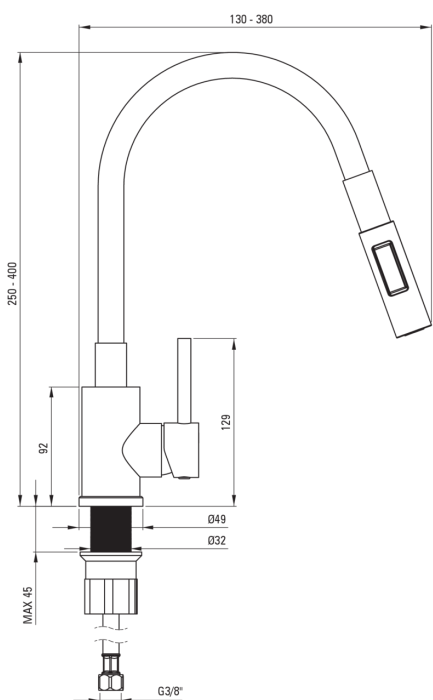

## Baterie pentru bucătărie

Codul produsului: BOC\_B740

EAN: 5907650850427

Culoarea: nero, oțel șlefuit

Garanție [ani]: 5

### Baterie cartuș

Dimensiunea cartușului ceramic	35 mm
--------------------------------	-------

### Furtunuri de racordare

Lungimea [mm]	350
Filet de instalare	3/8"
Filet de conexiune	M10