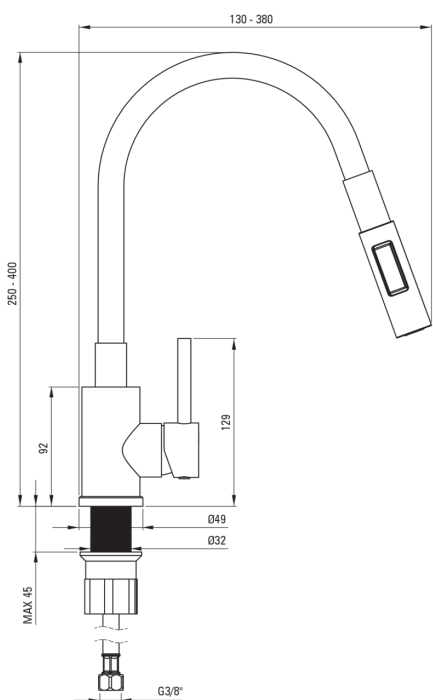

## Miscelatore Cucina

**Codice prodotto:** BOC\_B740  
**EAN:** 5907650850427  
**Colore:** nero, acciaio spazzolato  
**Garanzia [anni]:** 7

### Cartuccia per miscelatore

Dimensioni della cartuccia in ceramica 35 mm

### Tubi di collegamento

Lunghezza [mm]	350
Filetto di installazione	3/8"
Filetto di connessione	M10

### Caratteristiche:

- Classe di portata Z (4-9 l/min) che consente di ridurre il consumo d'acqua
- Il manicotto di montaggio facilita l'installazione del miscelatore
- Tubi di collegamento da 45 cm inclusi
- Beccuccio a 2 funzioni
- Solo i migliori materiali, la cui qualità è stata confermata da test di laboratorio
- Estremità del tubo flessibile in ottone resistente