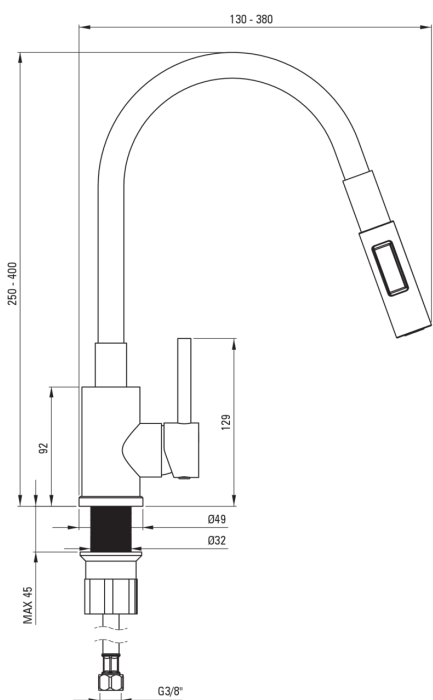

LUNO

Robinet de cuisine

Code produit: BOC_B740

EAN: 5907650850427

Couleur: nero, acie inoxydable brossé

Garantie [années]: 7

Mitigeur

Finition	acier
Matériel	acier inoxydable 304
Type de mitigeur	mono-manche, mixer
Méthode de montage	debout
Classe de débit [l/min]	Z - 4-9 l/min
Groupe acoustique [db]	I (x ≤ 20)

Cartouche mélangeur

Taille de la cartouche en céramique	35 mm
-------------------------------------	-------

Becs

Type de bec	élastique
-------------	-----------

Flexibles de raccordement

Longueur [mm]	350
Fil d'installation	3/8"
Fil de connexion	M10

Douchettes à main

Nombre de fonctions	2
---------------------	---

Caractéristiques:

- Classe de débit Z (4-9 l/min) permettant une réduction de la consommation d'eau
- Le manchon de montage facilite l'installation du mitigeur
- Tuyaux de raccordement de 45 cm inclus
- douchette 2 fonctions
- Seuls les meilleurs matériaux, dont la qualité a été confirmée par des tests en laboratoire
- Embouts de tuyau durables en laiton
- L'offre comprend un produit de nettoyage pour les luminaires de toutes les couleurs