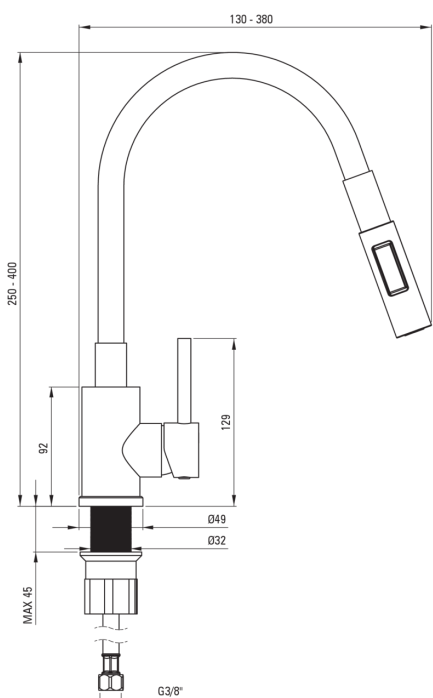

LUNO Küchenarmatur

Artikel-Nr.: BOC_B740
EAN: 5907650850427
Farbe: Nero, Stahl gebürstet
Garantie [Jahre]: 7

Armatur

Ausführung	Stahl
Material	Stahl 304
Art der armatur	Einhebel, Mischer
Methode der montage	stehend
Durchflussklasse [l/min]	Z - 4-9 l/min
Akkustische gruppe	I (x ≤ 20)

Kartusche

Größe der kartusche	35 mm
---------------------	-------

Ausläufe

Auslaufart	flexibel
------------	----------

Anschlusschläuche

Länge	350
Installationsgewinde	3/8"
Anschlussgewinde	M10

Handbrausen

Anzahl der funktionen	2
-----------------------	---

Charakteristische Merkmale:

- Durchflussklasse Z (4-9 l/min) ermöglicht einen reduzierten Wasserverbrauch
- Montagehülse erleichtert die Montage der Armatur
- 45 cm Anschlusschläuche im Set
- Handbrause mit 2 Funktionen
- Nur die besten Materialien, deren Qualität durch Laboruntersuchungen bestätigt wird
- Langlebige Schlauchenden aus Messing
- Im Angebot Präparat zum Reinigen von Armaturen in allen Ausführungen