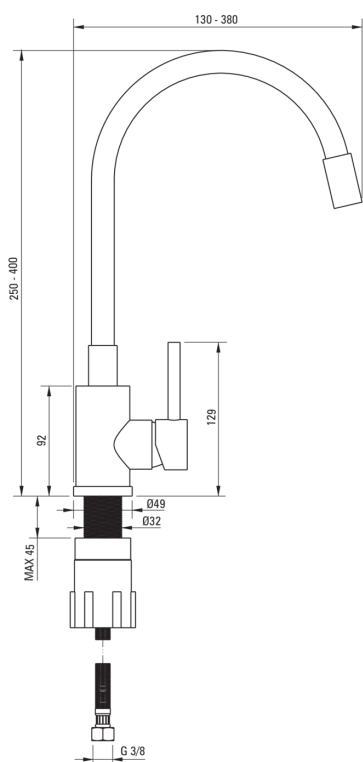

LUNO

Змішувач для кухні

Код продукту: BOC_B720

EAN: 5907650810131

Колір: пего, матова сталь

Гарантія: 7

Змішувач

Оздоблення	сталь, чорний
Матеріал	сталь 304
Тип змішувача	з однією ручкою, змішуючий
Спосіб монтажу	стоячий
Акустична група	1 (x ≤ 20)

Картридж до змішувача

Розмір керамічного картриджа	35 мм
------------------------------	-------

Носики

Вид носика	гнучкий
Діапазон виливу змішувача [мм]	380

Аератори

Тип аератора	honeycomb
Розмір аератора	M22

З'єднувальні шланги

Довжина [мм]	350
Винт до інсталяції	3/8"
Винт кронштейна	M10

Відмінна риса:

- Монтажна втулка полегшує монтаж змішувача
- З'єднувальні шланги в комплекті
- Змішувач оснащений аератором для аерації струменя
- Засіб для очищення санітарної арматури доступний у всіх кольорах