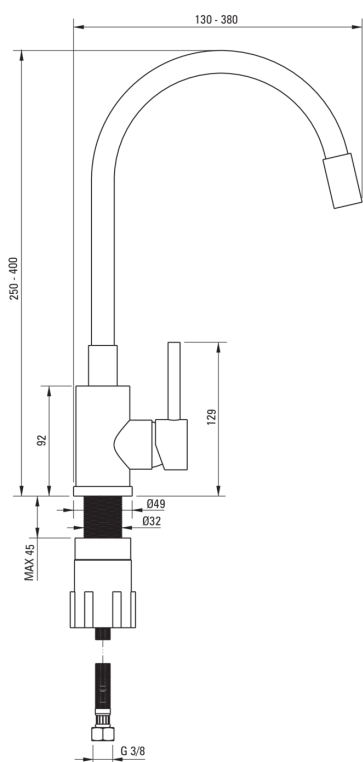

LUNO

Kuhinjska armatura

koda izdelka: BOC_B720
EAN: 5907650810131
Barva: Nero, krtačeno jeklo
Garancija [leta]: 7

Armatura vključena

Finiš	jeklo, črna
Material	jeklo 304
Tip armature	z eno ročico, armatura
Metoda montaže	stoječ
Zvočni razred [db]	1 (x ≤ 20)

Mešalna kartuša

Velikost keramične kartuše	35 mm
----------------------------	-------

Izlivi

Tip izliva	elastično
Dolžina izliva [mm]	380

Perlator

Tip perlatorja	satovje
Velikost perlatorja	M22

Povezovalne cevi

Dolžina [mm]	350
Montažni navoj	3/8"
Navoj priključka 1/2"	M10

karakteristike:

- Montažni tulec olajša namestitev armature
- Priložene priključne cevi
- Armatura je opremljena s perlatorjem za vodni curek
- Ponudba vsebuje čistilno sredstvo za armature vseh barv