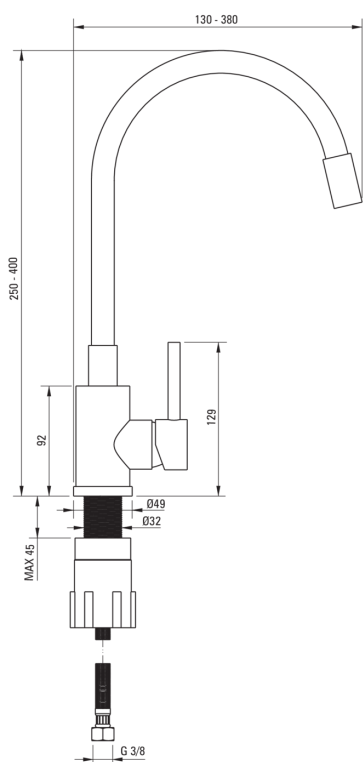

LUNO

Miscelatore Cucina

Codice prodotto: BOC_B720
EAN: 5907650810131
Colore: nero, acciaio spazzolato
Garanzia [anni]: 7

Miscelatore

Finitura	acciaio, nero
Materiale	acciaio 304
Tipo di miscelatore	maniglia singola, miscelatore
Metodo di installazione	in piedi
Gruppo acustico [db]	1 ($x \leq 20$)

Cartuccia per miscelatore

Dimensioni della cartuccia in ceramica 35 mm

Beccucci

Tipo a beccuccio	elastico
Gamma delle bocchette di miscelazione [mm]	380

Aeratori

Tipo di aeratore	a nido d'ape
Dimensioni dell'aeratore	M22

Tubi di collegamento

Lunghezza [mm]	350
Filetto di installazione	3/8"
Filetto di connessione	M10

Caratteristiche:

- Il manicotto di montaggio facilita l'installazione del miscelatore
- Tubi di collegamento da 45 cm inclusi
- Il miscelatore è dotato di un aeratore di flusso