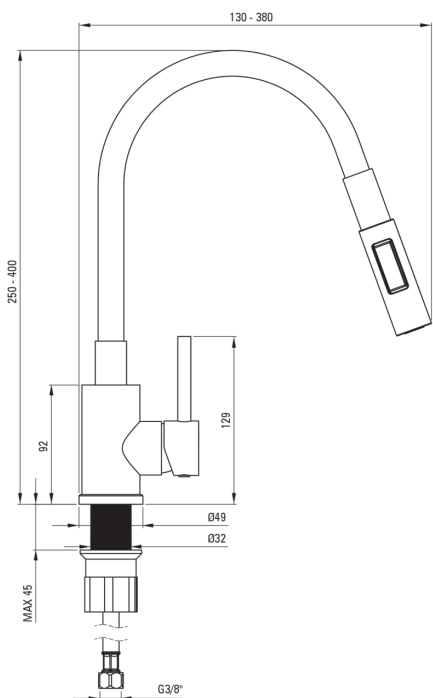

### Змішувач

Оздоблення	бежевий, сталь
Матеріал	сталь 304
Тип змішувача	з однією ручкою, змішуючий
Спосіб монтажу	стоячий
Акустична група	1 ( $x \leq 20$ )

### Картридж до змішувача

Розмір керамічного картриджа	35 мм
------------------------------	-------

### З'єднувальні шланги

Довжина [мм]	350
Винт до інсталяції	3/8"
Винт кронштейна	M10