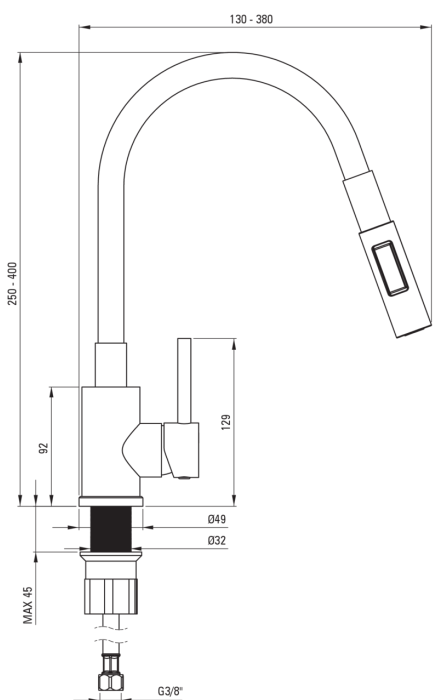

LUNO

Kuhinjska armatura

koda izdelka: BOC_5740
EAN: 5907650859208
Barva: bež, krtačeno jeklo
Garancija [leta]: 7

Armatura vključena

Finiš	bež, jeklo
Material	jeklo 304
Tip armature	z eno ročico, armatura
Metoda montaže	stoječ
Zvočni razred [db]	1 ($x \leq 20$)

Mešalna kartuša

Velikost keramične kartuše	35 mm
----------------------------	-------

Izlivi

Tip izliva	elastično
------------	-----------

Perlator

Tip perlatorja	satovje
Velikost perlatorja	M22

Povezovalne cevi

Dolžina [mm]	350
Montažni navoj	3/8"
Navoj priključka 1/2"	M10

Tuš ročke

Število funkcijskih stikal	2
----------------------------	---

karakteristike:

- Razred pretoka Z (4-9 l/min) omogoča zmanjšanje porabe vode
- Montažni tulec olajša namestitev armature
- Priložene priključne cevi
- 2-funkcijska tuš ročka (dežen in mehek tok)
- Samo najboljše materiali, katerih kakovost je potrjena z laboratorijskimi testi
- Trpežen zaključek cevi iz medenine
- Ponudba vsebuje čistilno sredstvo za armature vseh barv