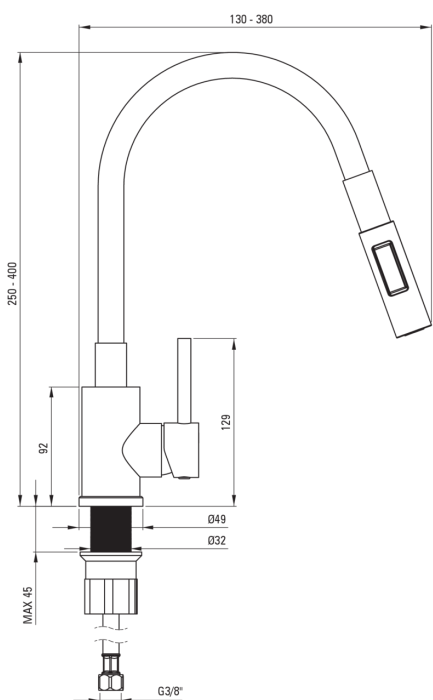

LUNO

Baterie pentru bucătărie

Codul produsului: BOC_5740

EAN: 5907650859208

Culoarea: bej, oțel șlefuit

Garanție [ani]: 5

Baterie

Finisaj	bej, oțel
Material	oțel 304
Tipul bateriei	un mâner, baterie
Metoda de instalare	de sine stătător
Grupa acustică [db]	1 ($x \leq 20$)

Baterie cartuș

Dimensiunea cartușului ceramic	35 mm
--------------------------------	-------

Pipe

Tipul pipei	elastic
-------------	---------

Aeratoare

Tipul aeratorului	honeycomb
Dimensiunea aeratorului	M22

Furtunuri de racordare

Lungimea [mm]	350
Filet de instalare	3/8"
Filet de conexiune	M10

Dușuri de mână

Număr de funcții	2
------------------	---

Caracteristici:

- Clasa de debit Z (4-9 l/min) permite reducerea consumului de apă.
- Manșonul de instalare ușurează instalarea bateriei.
- Furtunuri de racordare de 45 cm incluse
- Duș de mână cu 2 funcții (ploaie și jet de aer)
- Doar cele mai bune materiale, a căror calitate a fost certificată prin teste de laborator
- Capetele furtunurilor făcute din alamă rezistentă
- Oferta include și agenți de curățare pentru toate tipurile de finisaje