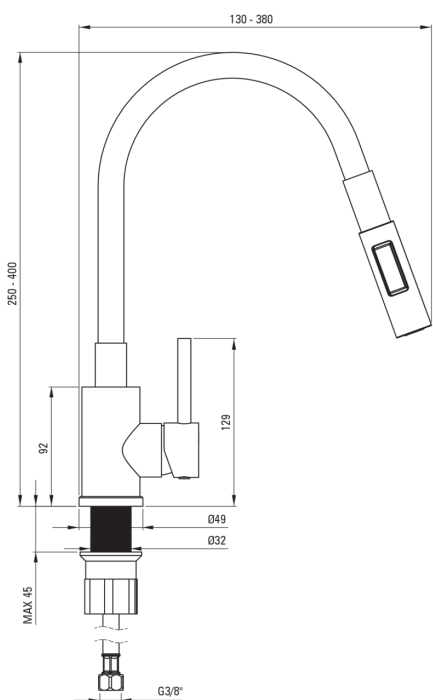

LUNO

Konyhai csaptelep

Cikkszám: BOC_5740
EAN: 5907650859208
Szín: bézs, szálcsiszolt acél
Garancia [év]: 7

Csaptelep

Kivitelezés	bézs, acél
Anyag	acél 304
Csaptelep típusa	egykaros, keverő
Beszereleési mód	álló
Akusztikai osztály [db]	1 ($x \leq 20$)

Csaptelep betét

Betét mérete	35 mm
--------------	-------

Kifolyócsövek

Kifolyó típusa	rugalmas
----------------	----------

Perlátorok

Perlátor típusa	honeycomb
Perlátor mérete	M22

Csatlakozó tömlők

Hosszúság [mm]	350
Menet beszereléshez	3/8"
Csatlakozó menet	M10

Kézizuhanyok

Funkciók száma	2
----------------	---

Kiemelések:

- Z átfolyási osztály (4-9 l/perc), amely lehetővé teszi a vízfogyasztás csökkentését
- A szerelőhüvely megkönnyíti a csaptelep felszerelését
- 45 cm-es csatlakozó tömlők mellékelve
- 2 funkció kézizuhany (eső és légáram)
- Csak a legjobb alapanyagokból, amelyek minőségét laboratóriumi vizsgálatok igazolták
- Strapabíró csővégek sárgarézből
- Az ajánlat tartalmaz egy tisztítószer a szerelvényekhez, amely bármilyen színhez használható