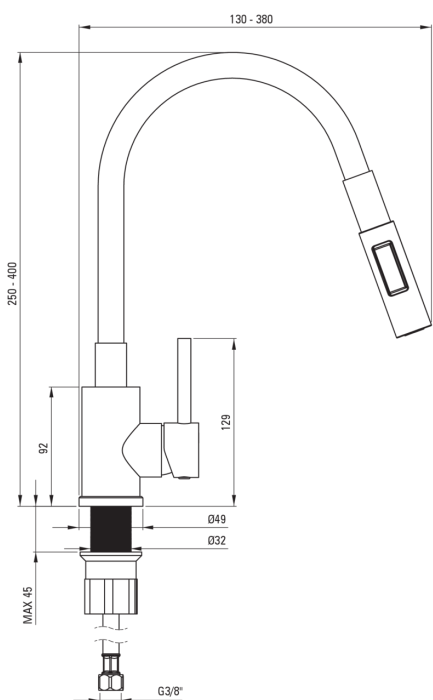

LUNO

Grifo de la cocina

Código de producto: BOC_5740

EAN: 5907650859208

Color: beige, acero pulido

Garantía [años]: 7

Mezclador

Finalizar	beige, acero
Material	acero 304
Tipo de mezcladora	piloto único, mezclador
Metodo de instalacion	de pie
Grupo acústico [db]	1 (x ≤ 20)

Cartucho mezclador

Tamaño del cartucho de cerámica	35 mm
---------------------------------	-------

Boquiabiertos

Tipo de boquilla	elástico
------------------	----------

Aireador

Tipo aéreo	panel
Tamaño del aireador	M22

Conectando mangueras

Longitud [mm]	350
Hilo de instalación	3/8"
Hilo de conexión	M10

Duchas de mano

Número de funciones	2
---------------------	---

Características:

- La clase de flujo con (4-9 l/min) le permite reducir el consumo de agua
- La manga de montaje facilita la instalación de la batería
- Mangueras de conexión incluidas
- Teleducha de 2 funciones (lluvia y chorro de aire)
- Solo los mejores materiales cuya calidad es confirmada por la investigación en el laboratorio
- Consejos de manguera duraderos hechos de latón