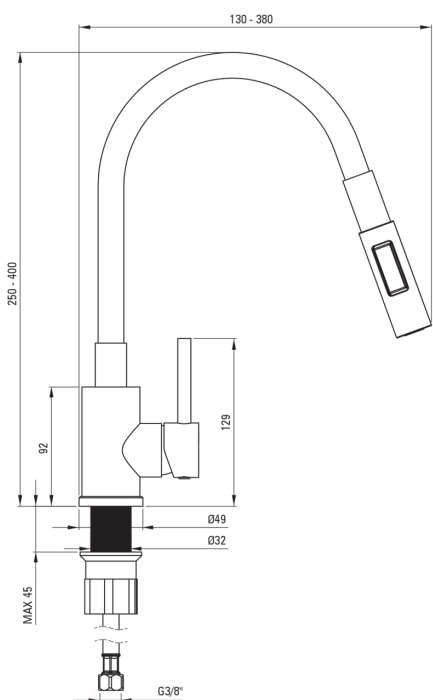

Artikel-Nr.: BOC_5740
EAN: 5907650859208
Farbe: beige, Stahl gebürstet
Garantie [Jahre]: 7

Armatur

Ausführung	beige, Stahl
Material	Stahl 304
Art der armatur	Einhebel, Mischer
Methode der montage	stehend
Akkustische gruppe	1 ($x \leq 20$)

Kartusche

Größe der kartusche	35 mm
---------------------	-------

Ausläufe

Auslaufart	flexibel
------------	----------

Aerator

Typ des luftsprudlers	hexagonal-
Aerator gröÙe	M22

Anschlussschläuche

Länge	350
Installationsgewinde	3/8"
Anschlussgewinde	M10

Handbrausen

Anzahl der funktionen	2
-----------------------	---

Charakteristische Merkmale:

- Durchflussklasse Z (4-9 l/min) ermöglicht einen reduzierten Wasserverbrauch
- Montagehülse erleichtert die Montage der Armatur
- 45 cm Anschlusschläuche im Set
- 2-Funktions-Handbrause (Regen- und Luftstrahl)
- Nur die besten Materialien, deren Qualität durch Laboruntersuchungen bestätigt wird
- Langlebige Schlauchenden aus Messing
- Im Angebot Präparat zum Reinigen von Armaturen in allen Ausführungen