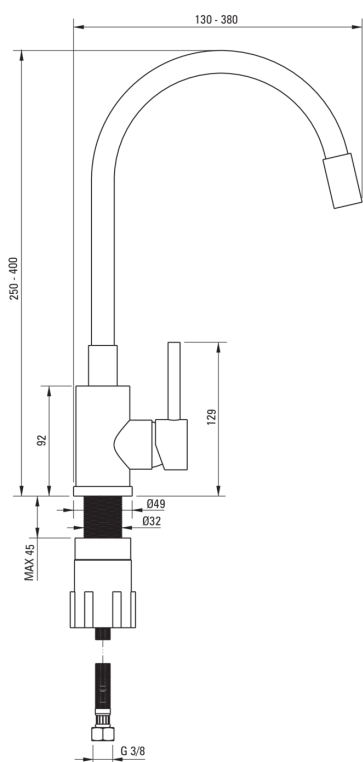

LUNO

Змішувач для кухні

Код продукту: BOC_5720
EAN: 5907650859192
Колір: бежевий, матова сталь
Гарантія: 7

Змішувач

Оздоблення	бежевий, сталь
Матеріал	сталь 304
Тип змішувача	з однією ручкою, змішуючий
Спосіб монтажу	стоячий
Акустична група	1 ($x \leq 20$)

Картридж до змішувача

Розмір керамічного картриджа	35 мм
------------------------------	-------

Носики

Вид носика	гнучкий
------------	---------

Аератори

Тип аератора	honeycomb
Розмір аератора	M22

З'єднувальні шланги

Довжина [мм]	350
Винт до інсталяції	3/8"
Винт кронштейна	M10

Відмінна риса:

- Монтажна втулка полегшує монтаж змішувача
- З'єднувальні шланги в комплекті
- Змішувач оснащений аератором для аерації струменя
- Міцні кінці шланга з латуні
- Засіб для очищення санітарної арматури доступний у всіх кольорах