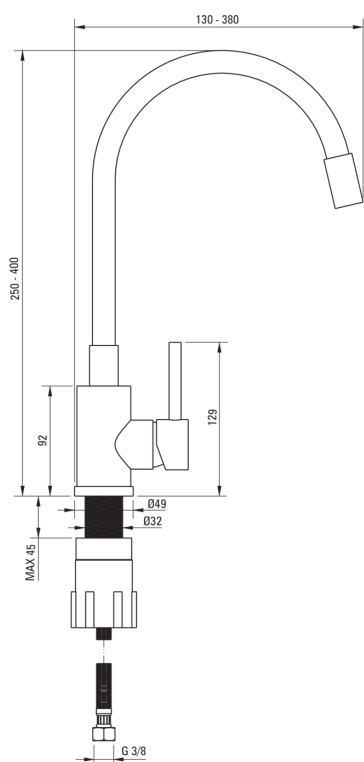

## Kuhinjska armatura

koda izdelka: BOC\_5720

EAN: 5907650859192

Barva: bež, krtačeno jeklo

Garancija [leta]: 7

### Mešalna kartuša

|                            |       |
|----------------------------|-------|
| Velikost keramične kartuše | 35 mm |
|----------------------------|-------|

### Povezovalne cevi

|                       |      |
|-----------------------|------|
| Dolžina [mm]          | 350  |
| Montažni navoj        | 3/8" |
| Navoj priključka 1/2" | M10  |