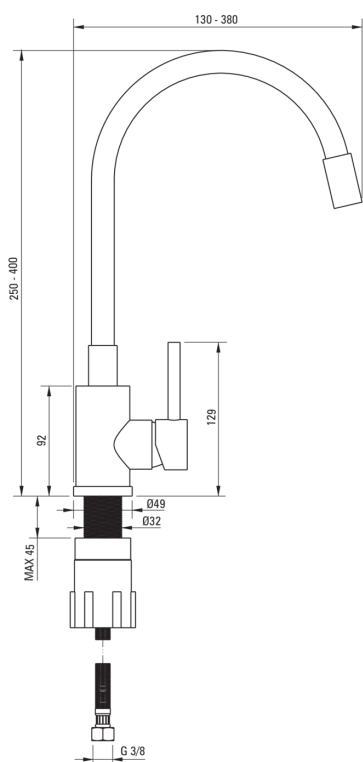

LUNO

Baterie pentru bucătărie

Codul produsului: BOC_5720

EAN: 5907650859192

Culoarea: bej, oțel șlefuit

Garanție [ani]: 5

Baterie

Finisaj	bej, oțel
Material	oțel 304
Tipul bateriei	un mâner, baterie
Metoda de instalare	de sine stătător
Grupa acustică [db]	I ($x \leq 20$)

Baterie cartuș

Dimensiunea cartușului ceramic	35 mm
--------------------------------	-------

Pipe

Tipul pipei	elastic
-------------	---------

Aeratoare

Tipul aeratorului	honeycomb
Dimensiunea aeratorului	M22

Furtunuri de racordare

Lungimea [mm]	350
Filet de instalare	3/8"
Filet de conexiune	M10

Caracteristici:

- Manșonul de instalare ușurează instalarea bateriei.
- Furtunuri de racordare de 45 cm incluse
- Bateria este dotată cu aerator.
- Capetele furtunurilor făcute din alamă rezistentă
- Oferta include și agenți de curățare pentru toate tipurile de finisaje