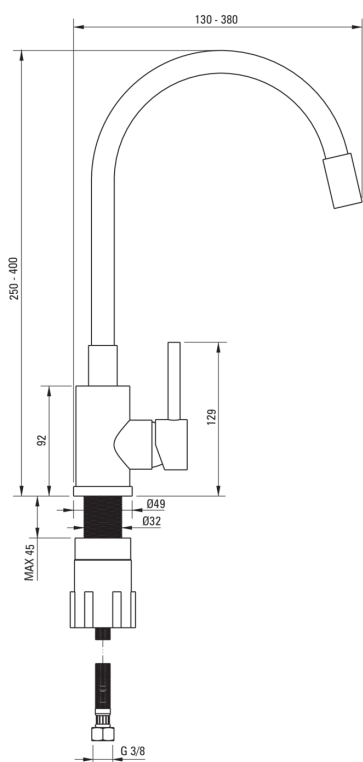

LUNO

Konyhai csaptelep

Cikkszám: BOC_5720
EAN: 5907650859192
Szín: bézs, szálcsiszolt acél
Garancia [év]: 7

Csaptelep

Kivitelezés	bézs, acél
Anyag	acél 304
Csaptelep típusa	egykaros, keverő
Beszereleési mód	álló
Akusztikai osztály [db]	1 ($x \leq 20$)

Csaptelep betét

Betét mérete	35 mm
--------------	-------

Kifolyócsövek

Kifolyó típusa	rugalmas
----------------	----------

Perlátorok

Perlátor típusa	honeycomb
Perlátor mérete	M22

Csatlakozó tömlők

Hosszúság [mm]	350
Menet beszereléshez	3/8"
Csatlakozó menet	M10

Kiemelések:

- A szerelőhüvely megkönnyíti a csaptelep felszerelését
- 45 cm-es csatlakozó tömlők mellékelve
- A csaptelep perlátorral van felszerelve
- Strapabíró csővégek sárgarézből
- Az ajánlat tartalmaz egy tisztítószert a szerelvényekhez, amely bármilyen színhez használható