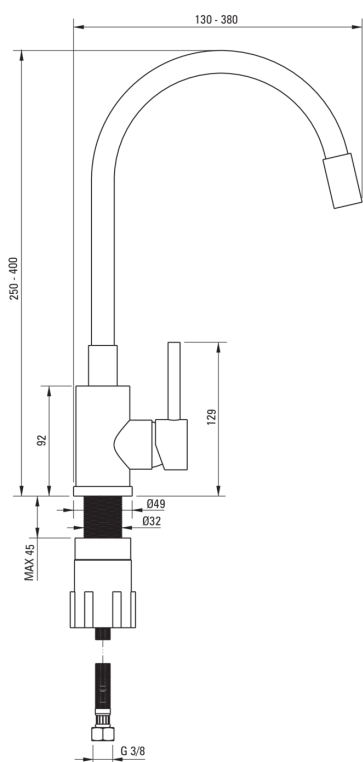

LUNO Küchenarmatur

Artikel-Nr.: BOC_5720
EAN: 5907650859192
Farbe: beige, Stahl gebürstet
Garantie [Jahre]: 7

Armatur

Ausführung	beige, Stahl
Material	Stahl 304
Art der armatur	Einhebel, Mischer
Methode der montage	stehend
Akkustische gruppe	1 (x ≤ 20)

Kartusche

Größe der kartusche	35 mm
---------------------	-------

Ausläufe

Auslaufart	flexibel
------------	----------

Aerator

Typ des luftsprudlers	hexagonal-
Aerator gröÙe	M22

Anschlussschläuche

Länge	350
Installationsgewinde	3/8"
Anschlussgewinde	M10

Charakteristische Merkmale:

- Montagehülse erleichtert die Montage der Armatur
- 45 cm Anschlusschläuche im Set
- Armatur ist mit einem Strahlbelüfter ausgestattet
- Langlebige Schlauchenden aus Messing
- Im Angebot Präparat zum Reinigen von Armaturen in allen Ausführungen