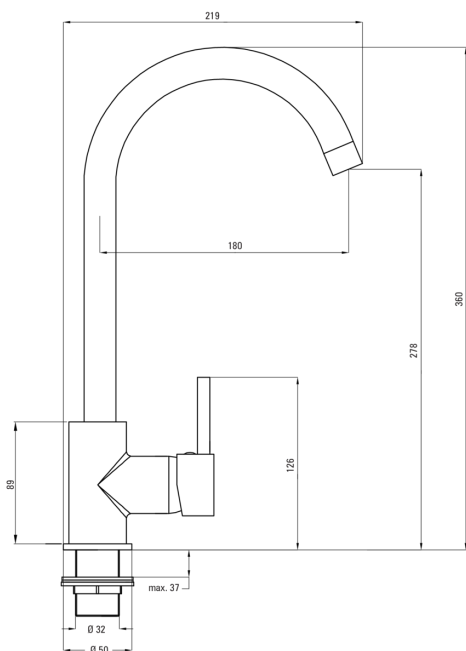

### Смесители

Отделка	хром
Материал	латунь
Вид смесителя	однорычажный, смешивающий
Способ монтажа	стоящий
Акустическая группа [дБ]	II (20 < x ≤ 30)

### Картридж к смесителю

Размер картриджа	35 мм
------------------	-------

### Изливы

Вид излива	оборачиваемая
Длина излива [мм]	180
Материал	нержавеющая сталь

### Соединительные шланги

Длина [мм]	350
Винт к инсталляции	3/8"
Винт кронштейна	M10