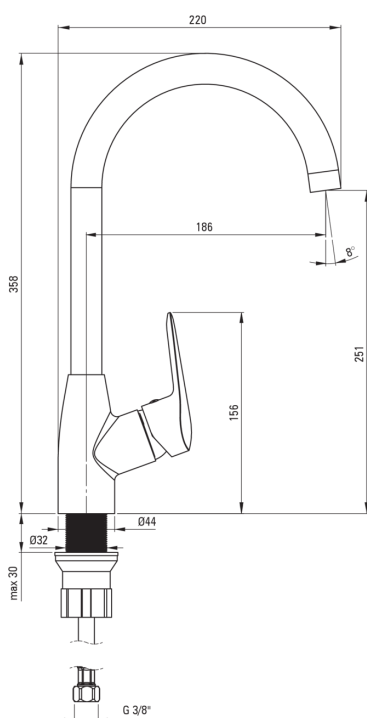

BORO

Kuhinjska armatura

koda izdelka: BMO_N62M

EAN: 5907650877202

Barva: Nero

Garancija [leta]: 7

Armatura vključena

Finiš	Nero
Material	medenina
Tip armature	armatura, z eno ročico
Metoda montaže	stoječ
Zvočni razred [db]	II (20 < x ≤ 30)

Mešalna kartuša

Velikost keramične kartuše	35 mm
----------------------------	-------

Izlivi

Tip izliva	vrtljivo
Material	jeklo 304

Perlator

Tip perlatorja	satovje
Velikost perlatorja	M22

Povezovalne cevi

Dolžina [mm]	350
Montažni navoj	3/8"
Navoj priključka 1/2"	M10