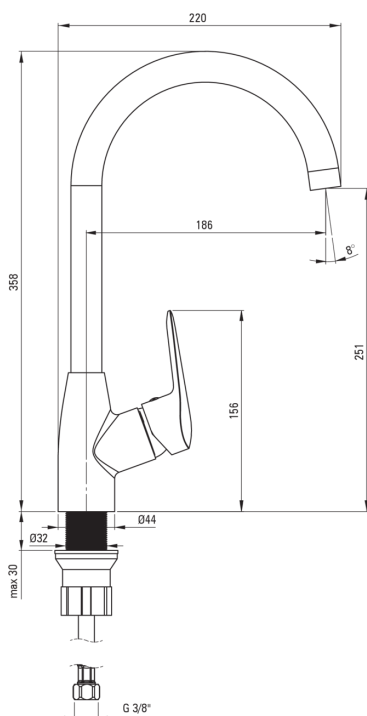

BORO

Kuhinjska armatura

koda izdelka: BMO_N62M

EAN: 5907650877202

Barva: Nero

Garancija [leta]: 7

Armatura vključena

Finiš	Nero
Material	medenina
Tip armature	armatura, z eno ročico
Metoda montaže	stoječ
Zvočni razred [db]	II (20 < x ≤ 30)

Mešalna kartuša

Velikost keramične kartuše	35 mm

Izlivi

Tip izliva	vrtljivo
Material	jeklo 304

Perlator

Tip perlatorja	satovje
Velikost perlatorja	M22

Povezovalne cevi

Dolžina [mm]	350
Montažni navoj	3/8"
Navoj priključka 1/2"	M10

karakteristike:

- Ponudba vsebuje čistilno sredstvo za armature vseh barv
- Samo najboljši materiali, katerih kakovost je potrjena z laboratorijskimi testi
- Inovativen in trpežen premaz Nero, ki je enostaven za čiščenje