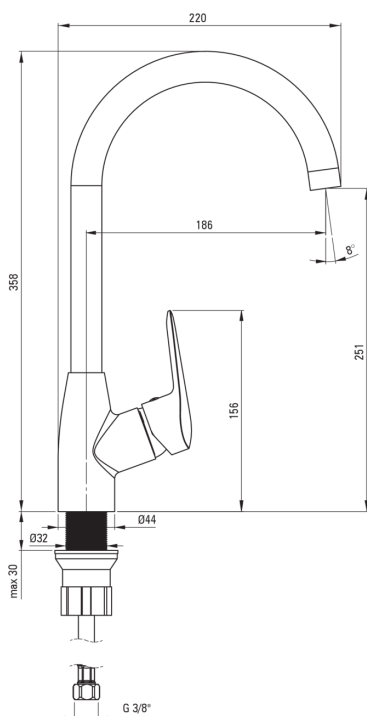

BORO

Miscelatore Cucina

Codice prodotto: BMO_N62M

EAN: 5907650877202

Colore: nero

Garanzia [anni]: 7

Miscelatore

Finitura	nero
Materiale	in ottone
Tipo di miscelatore	miscelatore, maniglia singola
Metodo di installazione	in piedi
Gruppo acustico [db]	II (20 < x ≤ 30)

Cartuccia per miscelatore

Dimensioni della cartuccia in ceramica 35 mm

Beccucci

Tipo a beccuccio	girevole
Materiale	acciaio 304

Aeratori

Tipo di aeratore	a nido d'ape
Dimensioni dell'aeratore	M22

Tubi di collegamento

Lunghezza [mm]	350
Filetto di installazione	3/8"
Filetto di connessione	M10

Caratteristiche:

- Solo i migliori materiali, la cui qualità è stata confermata da test di laboratorio
- Innovativo rivestimento Nero, resistente e facile da pulire