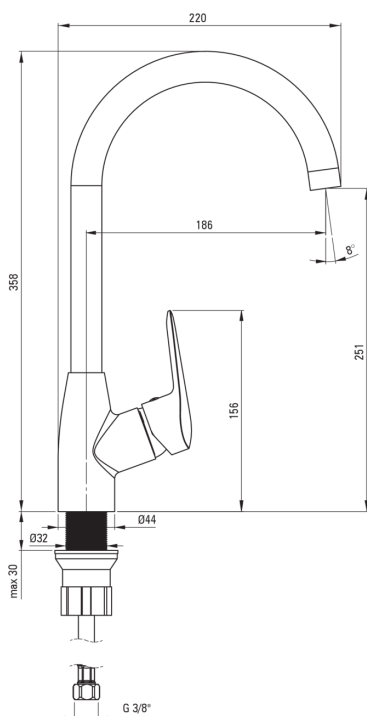

BORO

Robinet de cuisine

Code produit: BMO_N62M

EAN: 5907650877202

Couleur: nero

Garantie [années]: 7

Mitigeur

Finition	nero
Matériel	cuivre
Type de mitigeur	mixer, mono-manche
Méthode de montage	debout
Groupe acoustique [db]	II (20 < x ≤ 30)

Cartouche mélangeur

Taille de la cartouche en céramique	35 mm
-------------------------------------	-------

Becs

Type de bec	tournant
Matériel	acier inoxydable 304

Aérateurs

Type d'aérateur	honeycomb
Taille de l'aérateur	M22

Flexibles de raccordement

Longueur [mm]	350
Fil d'installation	3/8"
Fil de connexion	M10

Caractéristiques:

- L'offre comprend un produit de nettoyage pour les luminaires de toutes les couleurs
- Seuls les meilleurs matériaux, dont la qualité a été confirmée par des tests en laboratoire
- Revêtement Nero innovant, durable et facile à nettoyer