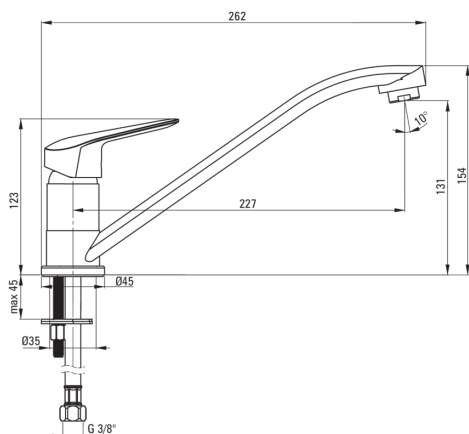

BORO

Grifo de la cocina

Código de producto: BMO_N60M

EAN: 5907650877189

Color: negro

Garantía [años]: 7

Mezclador

Finalizar	negro
Material	latón
Tipo de mezcladora	piloto único, mezclador
Metodo de instalacion	de pie
Grupo acústico [db]	II (20 <x ≤ 30)

Cartucho mezclador

Tamaño del cartucho de cerámica	35 mm
---------------------------------	-------

Boquiabiertos

Tipo de boquilla	girar
Rango de boquiabierto de mezclador [mm]	227
Material	acero 304

Aireador

Tipo aéreo	panal
Tamaño del aireador	M24

Conectando mangueras

Longitud [mm]	350
Hilo de instalación	3/8"
Hilo de conexión	M10

Características:

- Batería equipada con una aireación del aireador de la corriente
- Innovador duradero y fácil de limpiar el recubrimiento Nero
- Cuerpo de batería hecho de latón de la más alta calidad
- Mangueras de conexión incluidas
- Solo los mejores materiales cuya calidad es confirmada por la investigación en el laboratorio