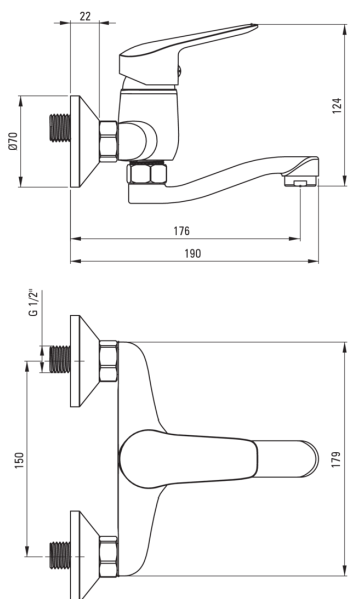

BORO

Wand-waschbeckenarmatur

Artikel-Nr.: BMO_N50M

EAN: 5907650809777

Farbe: Nero

Garantie [Jahre]: 7

Armatur

Ausführung	Nero
Material	Messing
Art der armatur	Mischer, Einhebel
Methode der montage	Wand-
Akkustische gruppe	II

Kartusche

Größe der kartusche	35 mm
---------------------	-------

Ausläufe

Armaturausladung [mm]	205
Material	Stahl 304

Aerator

Typ des luftsprudlers	hexagonal-
Aerator gröÙe	M24

Charakteristische Merkmale: