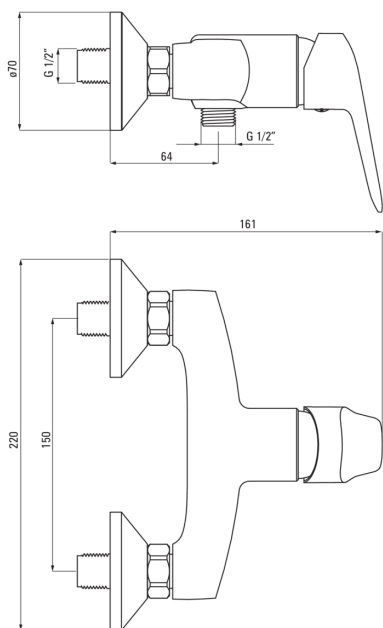

**BORO**

Смеситель для душа,  
настенная

 **deante**

Код товара: BMO\_N40M

EAN: 5907650809760

Цвет: negro

Гарантия [лет]: 7

#### Смесители

Отделка	него
Материал	латунь
Вид смесителя	однорычажный, смешивающий
Способ монтажа	настенный
Акустическая группа [дБ]	II (20 < x ≤ 30)

#### Картридж к смесителю

Размер картриджа	35 мм
------------------	-------