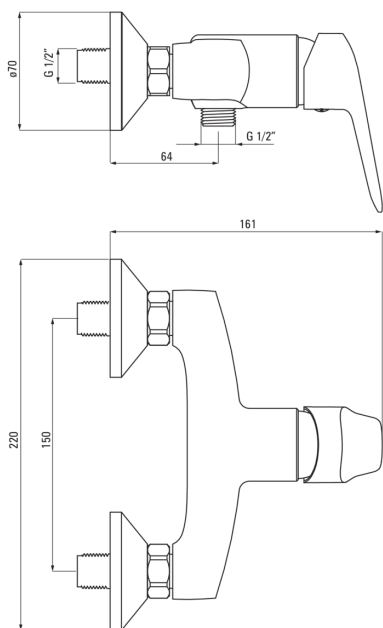

BORO

Wand-duscharmatur

Artikel-Nr.: BMO_N40M

EAN: 5907650809760

Farbe: Nero

Garantie [Jahre]: 7

Armatur

Ausführung	Nero
Material	Messing
Art der armatur	Einhebel, Mischer
Methode der montage	Wand-
Akkustische gruppe	II

Kartusche

Größe der kartusche	35 mm
---------------------	-------

Charakteristische Merkmale:

- Im Angebot Präparat zum Reinigen von Armaturen in allen Ausführungen
- Nur die besten Materialien, deren Qualität durch Laboruntersuchungen bestätigt wird
- Innovative, langlebige und leicht zu reinigende Nero-Beschichtung