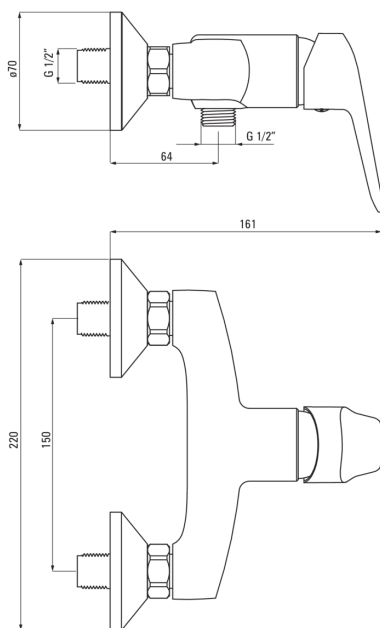

## Wand-duscharmatur

Artikel-Nr.: BMO\_N40M

EAN: 5907650809760

Farbe: Nero

Garantie [Jahre]: 7

### Armatur

Ausführung	Nero
Material	Messing
Art der armatur	Einhebel, Mischer
Methode der montage	Wand-
Akkustische gruppe	II

### Kartusche

Größe der kartusche	35 mm
---------------------	-------