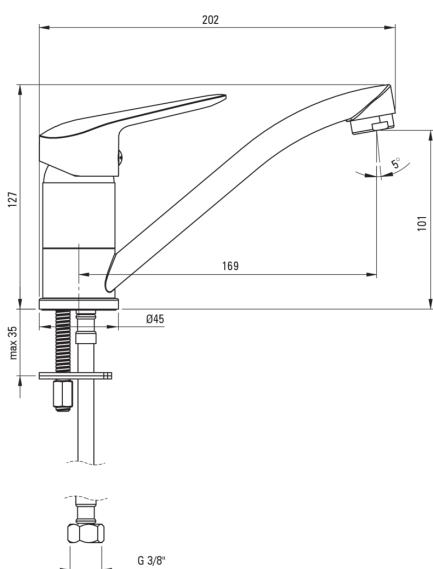

BORO

Baterie pentru chiuvetă

deante

Codul produsului: BMO_N26M

EAN: 5907650809753

Culoarea: nero

Garanție [ani]: 7

Baterie

Finisaj	nero
Material	alamă
Tipul bateriei	un mâner, baterie
Metoda de instalare	de sine stătător
Grupa acustică [db]	II (20 < x ≤ 30)

Baterie cartuș

Dimensiunea cartușului ceramic	35 mm
--------------------------------	-------

Pipe

Tipul pipei	pivot
Raza de acțiune a pipei bateriei [mm]	159
Material	oțel 304

Aeratoare

Tipul aeratorului	honeycomb
Dimensiunea aeratorului	M24

Furtunuri de racordare

Lungimea [mm]	350
Filet de instalare	3/8"
Filet de conexiune	M10