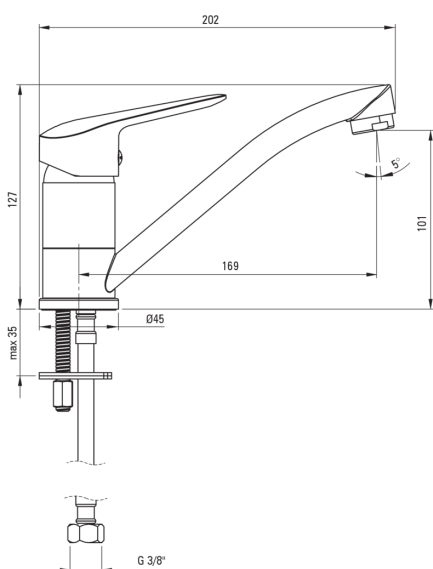

## Baterie pentru chiuvetă

**deante**

Codul produsului: BMO\_N26M

EAN: 5907650809753

Culoarea: nero

Garanție [ani]: 7

### Baterie cartuș

Dimensiunea cartușului ceramic	35 mm
--------------------------------	-------

### Pipe

Tipul pipei	pivot
Raza de acțiune a pipei bateriei [mm]	159
Material	oțel 304

### Furtunuri de racordare

Lungimea [mm]	350
Filet de instalare	3/8"
Filet de conexiune	M10