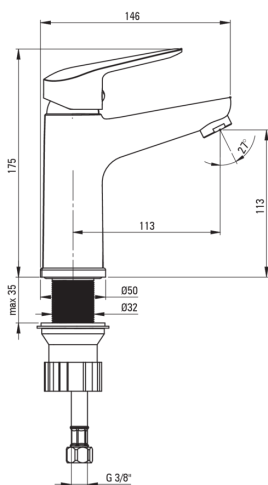

BORO

Baterie pentru chiuvetă

Codul produsului: BMO_N20M

EAN: 5907650809739

Culoarea: nero

Garanție [ani]: 7

Baterie

Finisaj	nero
Material	alamă
Tipul bateriei	un mâner, baterie
Metoda de instalare	de sine stătător
Grupa acustică [db]	II ($20 < x \leq 30$)

Baterie cartuș

Dimensiunea cartușului ceramic	35 mm
--------------------------------	-------

Pipe

Tipul pipei	fix
Raza de acțiune a pipei bateriei [mm]	112
Material	alamă

Aeratoare

Tipul aeratorului	honeycomb
Dimensiunea aeratorului	M24

Furtunuri de racordare

Lungimea [mm]	350
Filet de instalare	3/8"
Filet de conexiune	M10

Caracteristici:

- Oferta include și agenți de curățare pentru toate tipurile de finisaje
- Doar cele mai bune materiale, a căror calitate a fost certificată prin teste de laborator
- Furtunuri de racordare de 45 cm incluse
- Finisaj Nero inovativ, rezistent și ușor de întreținut