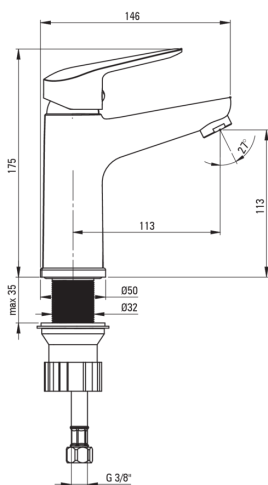

BORO

Baterie pentru chiuvetă

Codul produsului: BMO_N20M

EAN: 5907650809739

Culoarea: nero

Garanție [ani]: 7

Baterie

Finisaj	nero
Material	alamă
Tipul bateriei	un mâner, baterie
Metoda de instalare	de sine stătător
Grupa acustică [db]	II (20 < x ≤ 30)

Baterie cartuș

Dimensiunea cartușului ceramic	35 mm
--------------------------------	-------

Pipe

Tipul pipei	fix
Raza de acțiune a pipei bateriei [mm]	112
Material	alamă

Aeratoare

Tipul aeratorului	honeycomb
Dimensiunea aeratorului	M24

Furtunuri de racordare

Lungimea [mm]	350
Filet de instalare	3/8"
Filet de conexiune	M10

Caracteristici:

- Oferta include și agenți de curățare pentru toate tipurile de finisaje
- Doar cele mai bune materiale, a căror calitate a fost certificată prin teste de laborator
- Furtunuri de racordare de 45 cm incluse
- Finisaj Nero inovativ, rezistent și ușor de întreținut