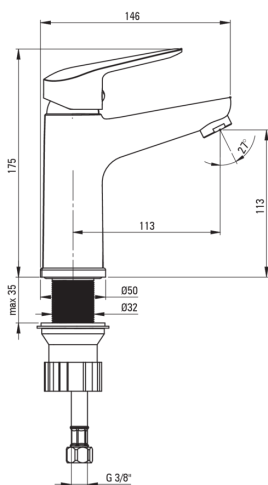

BORO

Miscelatore Lavabo

Codice prodotto: BMO_N20M

EAN: 5907650809739

Colore: nero

Garanzia [anni]: 7

Miscelatore

Finitura	nero
Materiale	in ottone
Tipo di miscelatore	maniglia singola, miscelatore
Metodo di installazione	in piedi
Gruppo acustico [db]	II (20 < x ≤ 30)

Cartuccia per miscelatore

Dimensioni della cartuccia in ceramica 35 mm

Beccucci

Tipo a beccuccio	fermo
Gamma delle bocchette di miscelazione [mm]	112
Materiale	in ottone

Aeratori

Tipo di aeratore	a nido d'ape
Dimensioni dell'aeratore	M24

Tubi di collegamento

Lunghezza [mm]	350
Filetto di installazione	3/8"
Filetto di connessione	M10

Caratteristiche:

- Solo i migliori materiali, la cui qualità è stata confermata da test di laboratorio
- Tubi di collegamento da 45 cm inclusi
- Innovativo rivestimento Nero, resistente e facile da pulire