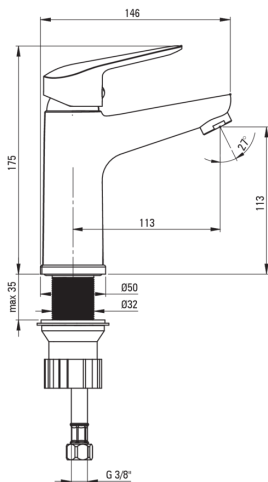

BORO

Mosdó csaptelep

Cikkszám: BMO_N20M

EAN: 5907650809739

Szín: Nero

Garancia [év]: 7

Csaptelep

Kivitelezés	Nero
Anyag	sárgaréz
Csaptelep típusa	egykaros, keverő
Beszereleési mód	álló
Akusztikai osztály [db]	II ($20 < x \leq 30$)

Csaptelep betét

Betét mérete	35 mm
--------------	-------

Kifolyócsövek

Kifolyó típusa	fix
Csaptelep kifolyócső hatótávolsága [mm]	112
Anyag	sárgaréz

Perlátorok

Perlátor típusa	honeycomb
Perlátor mérete	M24

Csatlakozó tömlők

Hosszúság [mm]	350
Menet beszereléshez	3/8"
Csatlakozó menet	M10

Kiemelések:

- Az ajánlat tartalmaz egy tisztítószert a szerelvényekhez, amely bármilyen színhez használható
- Csak a legjobb alapanyagokból, amelyek minőségét laboratóriumi vizsgálatok igazolták
- 45 cm-es csatlakozó tömlők mellékelve
- Innovatív, tartós és könnyen tisztítható Nero bevonat