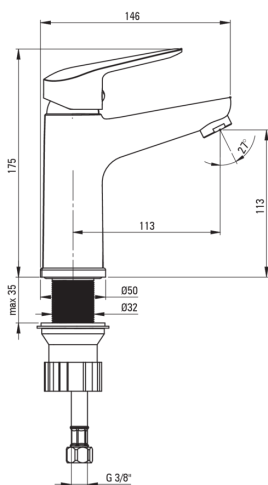

BORO

Toque de lavabo

Código de producto: BMO_N20M

EAN: 5907650809739

Color: negro

Garantía [años]: 7

Mezclador

Finalizar	negro
Material	latón
Tipo de mezcladora	piloto único, mezclador
Metodo de instalacion	de pie
Grupo acústico [db]	II (20 <x ≤ 30)

Cartucho mezclador

Tamaño del cartucho de cerámica	35 mm
---------------------------------	-------

Boquiabiertos

Tipo de boquilla	aún
Rango de boquiabierto de mezclador [mm]	112
Material	latón

Aireador

Tipo aéreo	panal
Tamaño del aireador	M24

Conectando mangueras

Longitud [mm]	350
Hilo de instalación	3/8"
Hilo de conexión	M10

Características:

- Solo los mejores materiales cuya calidad es confirmada por la investigación en el laboratorio
- Mangueras de conexión incluidas
- Innovador duradero y fácil de limpiar el recubrimiento Nero