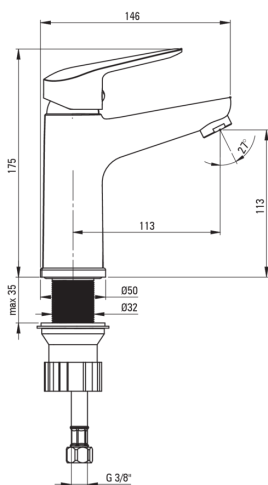

BORO

Waschbeckenarmatur

Artikel-Nr.: BMO_N20M

EAN: 5907650809739

Farbe: Nero

Garantie [Jahre]: 7

Armatur

Ausführung	Nero
Material	Messing
Art der armatur	Einhebel, Mischer
Methode der montage	stehend
Akkustische gruppe	II

Kartusche

Größe der kartusche	35 mm
---------------------	-------

Ausläufe

Auslaufart	fest
Armaturausladung [mm]	112
Material	Messing

Aerator

Typ des luftsprudlers	hexagonal-
Aerator gröÙe	M24

Anschlussschläuche

Länge	350
Installationsgewinde	3/8"
Anschlussgewinde	M10

Charakteristische Merkmale:

- Im Angebot Präparat zum Reinigen von Armaturen in allen Ausführungen
- Nur die besten Materialien, deren Qualität durch Laboruntersuchungen bestätigt wird
- 45 cm Anschlusschläuche im Set
- Innovative, langlebige und leicht zu reinigende Nero-Beschichtung