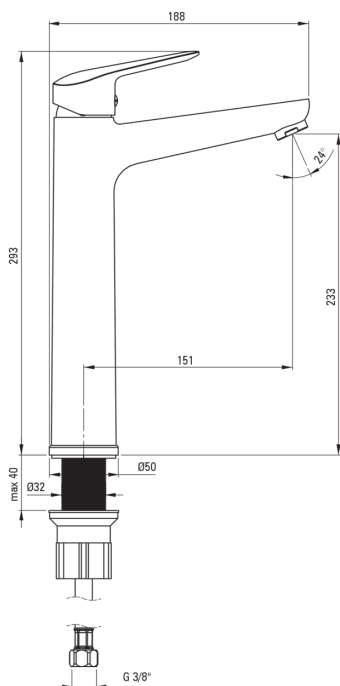

BORO

Baterie pentru chiuvetă, înalt

Codul produsului: BMO_N20K

EAN: 5907650817253

Culoarea: nero

Garanție [ani]: 7

Baterie

Finisaj	nero
Material	alamă
Tipul bateriei	un mâner, baterie
Metoda de instalare	de sine stătător
Grupa acustică [db]	II (20 < x ≤ 30)

Baterie cartuș

Dimensiunea cartușului ceramic	35 mm
--------------------------------	-------

Pipe

Raza de acțiune a pipei bateriei [mm]	152
Material	alamă

Aeratoare

Tipul aeratorului	honeycomb
Dimensiunea aeratorului	M24

Furtunuri de racordare

Lungimea [mm]	450
Filet de instalare	3/8"
Filet de conexiune	M10

Caracteristici:

- Finisaj Nero inovativ, rezistent și ușor de întreținut
- Furtunuri de racordare de 45 cm incluse
- Bateria este dotată cu aerator.
- Corpul bateriei este fabricat din alamă de cea mai bună calitate.
- Oferta include și agenți de curățare pentru toate tipurile de finisaje
- Doar cele mai bune materiale, a căror calitate a fost certificată prin teste de laborator