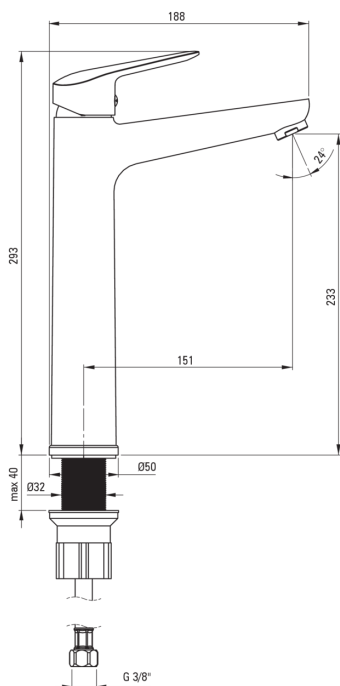

BORO

Baterie pentru chiuvetă, înalt

deante

Codul produsului: BMO_N20K

EAN: 5907650817253

Culoarea: nero

Garanție [ani]: 7

Baterie

Finisaj	nero
Material	alamă
Tipul bateriei	un mâner, baterie
Metoda de instalare	de sine stătător
Grupa acustică [db]	II (20 < x ≤ 30)

Baterie cartuș

Dimensiunea cartușului ceramic	35 mm

Pipe

Raza de acțiune a pipei bateriei [mm]	152
Material	alamă

Aeratoare

Tipul aeratorului	honeycomb
Dimensiunea aeratorului	M24

Furtunuri de racordare

Lungimea [mm]	450
Filet de instalare	3/8"
Filet de conexiune	M10

Caracteristici:

- Finisaj Nero inovativ, rezistent și ușor de întreținut
- Furtunuri de racordare de 45 cm incluse
- Bateria este dotată cu aerator.
- Corpul bateriei este fabricat din alamă de cea mai bună calitate.
- Oferta include și agenți de curățare pentru toate tipurile de finisaje
- Doar cele mai bune materiale, a căror calitate a fost certificată prin teste de laborator