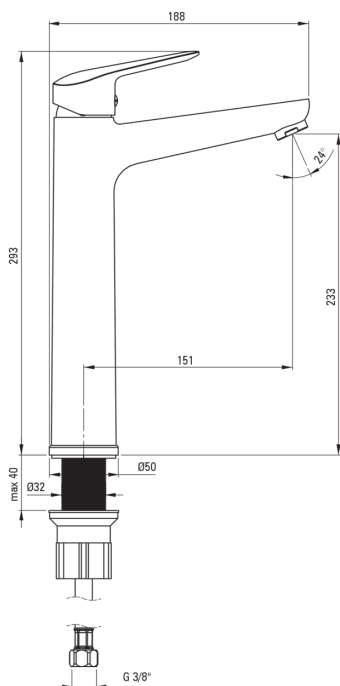

BORO

Miscelatore Lavabo, alto

Codice prodotto: BMO_N20K

EAN: 5907650817253

Colore: nero

Garanzia [anni]: 7

Miscelatore

Finitura	nero
Materiale	in ottone
Tipo di miscelatore	maniglia singola, miscelatore
Metodo di installazione	in piedi
Gruppo acustico [db]	II (20 < x ≤ 30)

Cartuccia per miscelatore

Dimensioni della cartuccia in ceramica 35 mm

Beccucci

Gamma delle bocchette di miscelazione [mm]	152
Materiale	in ottone

Aeratori

Tipo di aeratore	a nido d'ape
Dimensioni dell'aeratore	M24

Tubi di collegamento

Lunghezza [mm]	450
Filetto di installazione	3/8"
Filetto di connessione	M10

Caratteristiche:

- Innovativo rivestimento Nero, resistente e facile da pulire
- Tubi di collegamento da 45 cm inclusi
- Il miscelatore è dotato di un aeratore di flusso
- Il corpo del miscelatore è realizzato in ottone di altissima qualità
- Solo i migliori materiali, la cui qualità è stata confermata da test di laboratorio