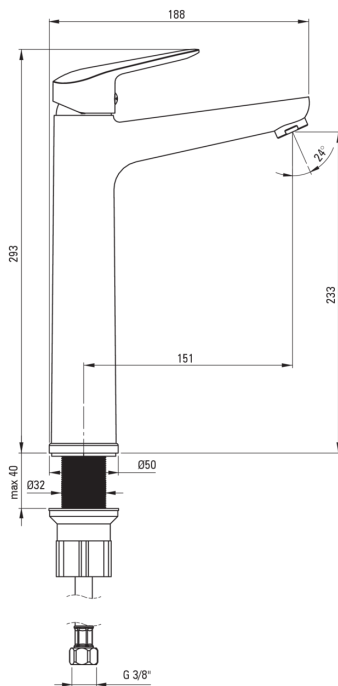

BORO

Mosdó csaptelep, magas

Cikkszám: BMO_N20K
EAN: 5907650817253
Szín: Nero
Garancia [év]: 7

Csaptelep

Kivitelezés	Nero
Anyag	sárgaréz
Csaptelep típusa	egykaros, keverő
Beszereleési mód	álló
Akusztikai osztály [db]	II ($20 < x \leq 30$)

Csaptelep betét

Betét mérete	35 mm
--------------	-------

Kifolyócsövek

Csaptelep kifolyócső hatótávolsága [mm]	152
Anyag	sárgaréz

Perlátörök

Perlátör típusa	honeycomb
Perlátör mérete	M24

Csatlakozó tömlők

Hosszúság [mm]	450
Menet beszereléshez	3/8"
Csatlakozó menet	M10

Kiemelések:

- Innovatív, tartós és könnyen tisztítható Nero bevonat
- 45 cm-es csatlakozó tömlők mellékelve
- A csaptelep perlátorral van felszerelve
- A csaptelep teste a legkiválóbb minőségű sárgarézből készült
- Az ajánlat tartalmaz egy tisztítószer a szerelvényekhez, amely bármilyen színhez használható
- Csak a legjobb alapanyagokból, amelyek minőségét laboratóriumi vizsgálatok igazolták