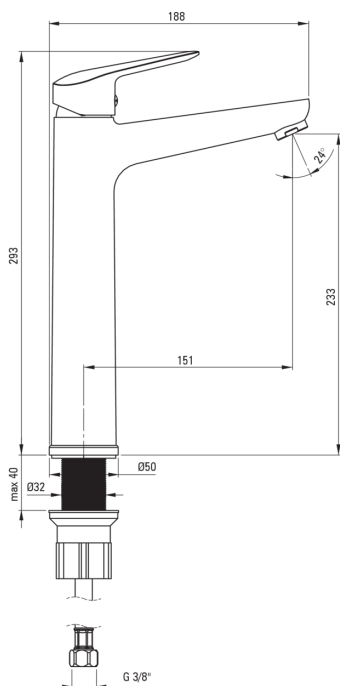

BORO

Mosdó csaptelep, magas

Cikkszám: BMO_N20K

EAN: 5907650817253

Szín: Nero

Garancia [év]: 7

Csaptelep

Kivitelezés	Nero
Anyag	sárgaréz
Csaptelep típusa	egykaros, keverő
Beszereleési mód	álló
Akusztikai osztály [db]	II ($20 < x \leq 30$)

Csaptelep betét

Betét mérete	35 mm
--------------	-------

Kifolyócsövek

Csaptelep kifolyócső hatótávolsága [mm]	152
Anyag	sárgaréz

Perlátörök

Perlátör típusa	honeycomb
Perlátör mérete	M24

Csatlakozó tömlők

Hosszúság [mm]	450
Menet beszereléshez	3/8"
Csatlakozó menet	M10

Kiemelések:

- Innovatív, tartós és könnyen tisztítható Nero bevonat
- 45 cm-es csatlakozó tömlők mellékelve
- A csaptelep perlátorral van felszerelve
- A csaptelep teste a legkiválóbb minőségű sárgarézből készült
- Az ajánlat tartalmaz egy tisztítószer a szerelvényekhez, amely bármilyen színhez használható
- Csak a legjobb alapanyagokból, amelyek minőségét laboratóriumi vizsgálatok igazolták