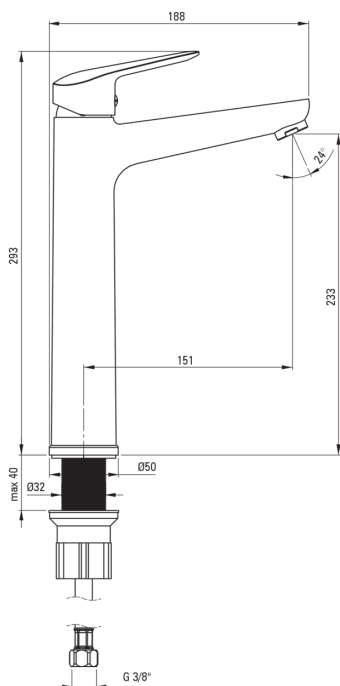

## Robinet de lavabo, haut

Code produit: BMO\_N20K

EAN: 5907650817253

Couleur: nero

Garantie [années]: 7

### Cartouche mélangeur

Taille de la cartouche en céramique	35 mm
-------------------------------------	-------

### Becs

La distance de bec de robinet [mm]	152
Matériel	cuivre

### Flexibles de raccordement

Longueur [mm]	450
Fil d'installation	3/8"
Fil de connexion	M10