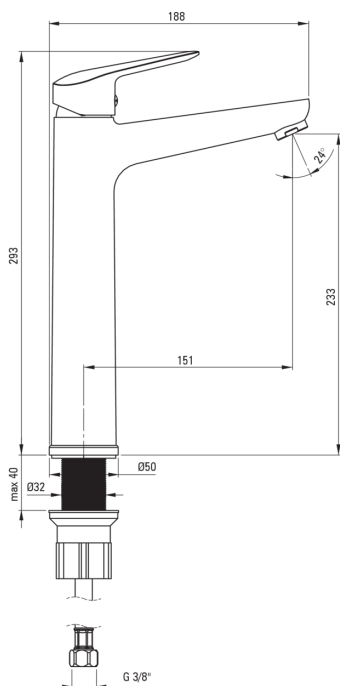

BORO

Toque de lavabo, alto

Código de producto: BMO_N20K

EAN: 5907650817253

Color: negro

Garantía [años]: 7

Mezclador

Finalizar	negro
Material	latón
Tipo de mezcladora	piloto único, mezclador
Metodo de instalacion	de pie
Grupo acústico [db]	II (20 <x ≤ 30)

Cartucho mezclador

Tamaño del cartucho de cerámica	35 mm
---------------------------------	-------

Boquiabiertos

Rango de boquiabierto de mezclador [mm]	152
Material	latón

Aireador

Tipo aéreo	panal
Tamaño del aireador	M24

Conectando mangueras

Longitud [mm]	450
Hilo de instalación	3/8"
Hilo de conexión	M10

Características:

- Innovador duradero y fácil de limpiar el recubrimiento Nero
- Mangueras de conexión incluidas
- Batería equipada con una aireación del aireador de la corriente
- Cuerpo de batería hecho de latón de la más alta calidad
- Solo los mejores materiales cuya calidad es confirmada por la investigación en el laboratorio