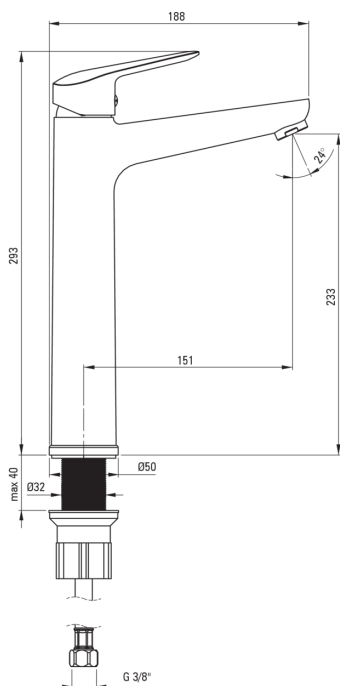

BORO

Waschbeckenarmatur, hoch

Artikel-Nr.: BMO_N20K

EAN: 5907650817253

Farbe: Nero

Garantie [Jahre]: 7

Armatur

Ausführung	Nero
Material	Messing
Art der armatur	Einhebel, Mischer
Methode der montage	stehend
Akkustische gruppe	II

Kartusche

Größe der kartusche	35 mm
---------------------	-------

Ausläufe

Armaturausladung [mm]	152
Material	Messing

Aerator

Typ des luftsprudlers	hexagonal-
Aerator gröÙe	M24

Anschlussschläuche

Länge	450
Installationsgewinde	3/8"
Anschlussgewinde	M10