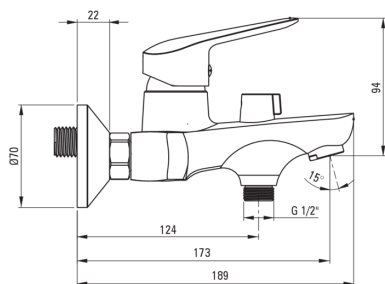

## Baterie pentru cadă, montare pe perete

**deante**

Codul produsului: BMO\_N10M

EAN: 5907650809722

Culoarea: nero

Garanție [ani]: 7

### Baterie cartuș

Dimensiunea cartușului ceramic	35 mm
--------------------------------	-------

### Pipe

Tipul pipei	fix
Raza de acțiune a pipei bateriei [mm]	124

### Aeratoare

Dimensiunea aeratorului	M24
-------------------------	-----