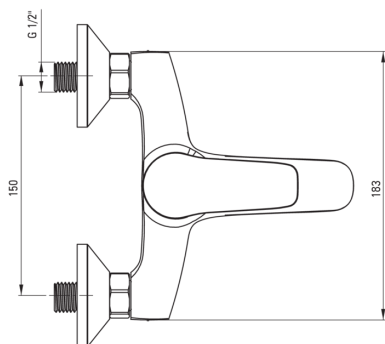

## Baterie pentru cadă, montare pe perete

**deante**

Codul produsului: BMO\_N10M

EAN: 5907650809722

Culoarea: nero

Garanție [ani]: 7

### Baterie cartuș

Dimensiunea cartușului ceramic	35 mm
--------------------------------	-------

### Pipe

Tipul pipei	fix
Raza de acțiune a pipei bateriei [mm]	124

### Aeratoare

Dimensiunea aeratorului	M24
-------------------------	-----