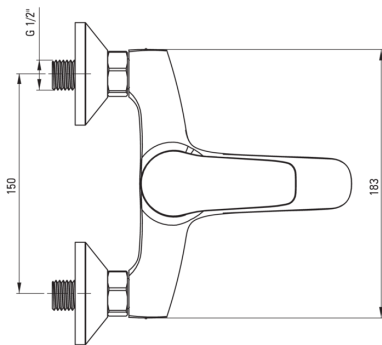

BORO

Kádtöltő csaptelep, fal

Cikkszám: BMO_N10M

EAN: 5907650809722

Szín: Nero

Garancia [év]: 7

Csaptelep

| | |
|-------------------------|-------------------------|
| Kivitelezés | Nero |
| Anyag | sárgaréz |
| Csaptelep típusa | egykaros, keverő |
| Beszereleési mód | fali |
| Akusztikai osztály [db] | II ($20 < x \leq 30$) |

Csaptelep betét

| | |
|--------------|-------|
| Betét mérete | 35 mm |
|--------------|-------|

Kifolyócsövek

| | |
|---|-----|
| Kifolyó típusa | fix |
| Csaptelep kifolyócső hatótávolsága [mm] | 124 |

Funkcióváltó

| | |
|--------------|--------------------|
| Váltó típusa | mechanikus kerámia |
|--------------|--------------------|

Perlátorok

| | |
|-----------------|-----|
| Perlátor mérete | M24 |
|-----------------|-----|