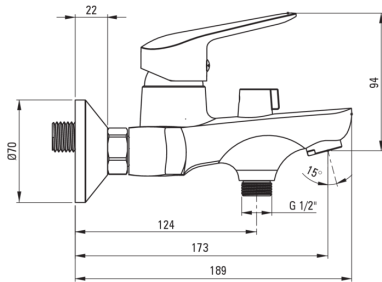

BORO

Kádtöltő csaptelep, fal

Cikkszám: BMO_N10M

EAN: 5907650809722

Szín: Nero

Garancia [év]: 7

Csaptelep

| | |
|-------------------------|-------------------------|
| Kivitelezés | Nero |
| Anyag | sárgaréz |
| Csaptelep típusa | egykaros, keverő |
| Beszereleési mód | fali |
| Akusztikai osztály [db] | II ($20 < x \leq 30$) |

Csaptelep betét

| | |
|--------------|-------|
| Betét mérete | 35 mm |
|--------------|-------|

Kifolyócsövek

| | |
|---|-----|
| Kifolyó típusa | fix |
| Csaptelep kifolyócső hatótávolsága [mm] | 124 |

Funkcióváltó

| | |
|--------------|--------------------|
| Váltó típusa | mechanikus kerámia |
|--------------|--------------------|

Perlátorok

| | |
|-----------------|-----|
| Perlátor mérete | M24 |
|-----------------|-----|