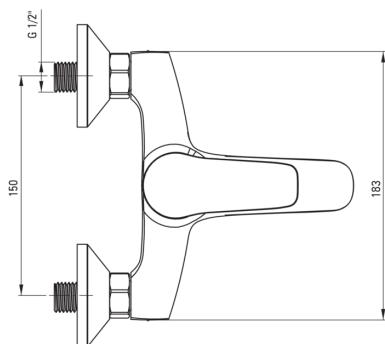

BORO

Wand-wannenarmatur

Artikel-Nr.: BMO_N10M

EAN: 5907650809722

Farbe: Nero

Garantie [Jahre]: 7

Armatur

Ausführung	Nero
Material	Messing
Art der armatur	Einhebel, Mischer
Methode der montage	Wand-
Akkustische gruppe	II

Kartusche

Größe der kartusche	35 mm
---------------------	-------

Ausläufe

Auslaufart	fest
Armaturausladung [mm]	124

Funktionen-umschalter

Typ des umschalters	mechanisch, keramisch
---------------------	-----------------------