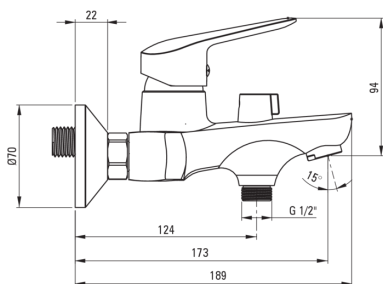

BORO

Wand-wannenarmatur

Artikel-Nr.: BMO_N10M

EAN: 5907650809722

Farbe: Nero

Garantie [Jahre]: 7

Armatur

Ausführung	Nero
Material	Messing
Art der armatur	Einhebel, Mischer
Methode der montage	Wand-
Akkustische gruppe	II

Kartusche

Größe der kartusche	35 mm
---------------------	-------

Ausläufe

Auslaufart	fest
Armaturausladung [mm]	124

Funktionen-umschalter

Typ des umschalters	mechanisch, keramisch
---------------------	-----------------------