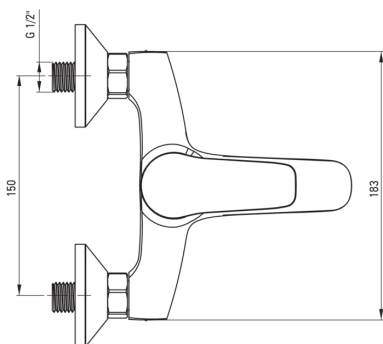

BORO

Wand-wannenarmatur

Artikel-Nr.: BMO_N10M

EAN: 5907650809722

Farbe: Nero

Garantie [Jahre]: 7

Armatur

Ausführung	Nero
Material	Messing
Art der armatur	Einhebel, Mischer
Methode der montage	Wand-
Akkustische gruppe	II

Kartusche

Größe der kartusche	35 mm
---------------------	-------

Ausläufe

Auslaufart	fest
Armaturausladung [mm]	124

Funktionen-umschalter

Typ des umschalters	mechanisch, keramisch
---------------------	-----------------------