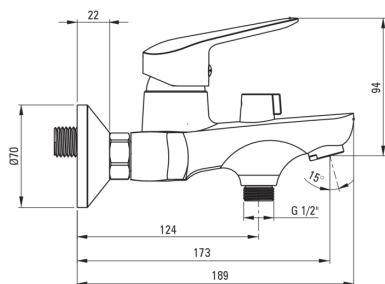

BORO

Wand-wannenarmatur

Artikel-Nr.: BMO_N10M

EAN: 5907650809722

Farbe: Nero

Garantie [Jahre]: 7

Armatur

Ausführung	Nero
Material	Messing
Art der armatur	Einhebel, Mischer
Methode der montage	Wand-
Akkustische gruppe	II

Kartusche

Größe der kartusche	35 mm
---------------------	-------

Ausläufe

Auslaufart	fest
Armaturausladung [mm]	124

Funktionen-umschalter

Typ des umschalters	mechanisch, keramisch
---------------------	-----------------------