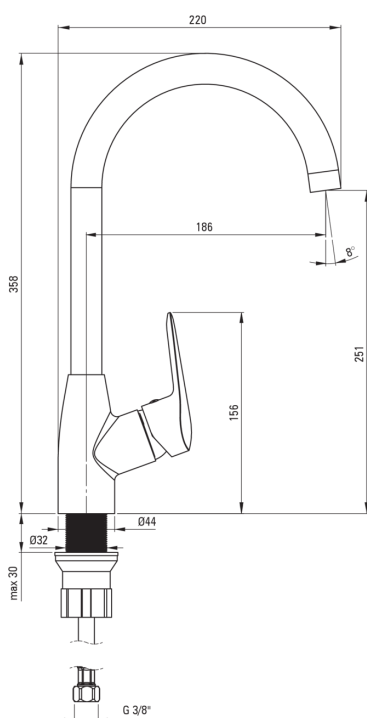

BORO

Змішувач для кухні

Код продукту: BMO_062M

EAN: 5908212083567

Колір: хром

Гарантія: 7

Змішувач

Оздоблення	хром
Матеріал	латунь
Тип змішувача	з однією ручкою, змішуючий
Спосіб монтажу	стоячий
Акустична група	II (20 < x ≤ 30)

Картридж до змішувача

Розмір керамічного картриджа	35 мм
------------------------------	-------

Носики

Вид носика	рухомий
Діапазон виливу змішувача [мм]	181
Матеріал	сталь 304

Аератори

Тип аератора	honeycomb
Розмір аератора	M22

З'єднувальні шланги

Довжина [мм]	350
Винт до інсталяції	3/8"
Винт кронштейна	M10

Відмінна риса:

- Засіб для очищення санітарної арматури доступний у всіх кольорах
- Тільки найкращі матеріали, якість яких ми підтверджуємо дослідженнями в лабораторії
- Змішувач оснащений аератором для аерації струменя
- Монтажна втулка полегшує монтаж змішувача
- З'єднувальні шланги в комплекті
- Корпус змішувача виготовлений з високоякісної латуні