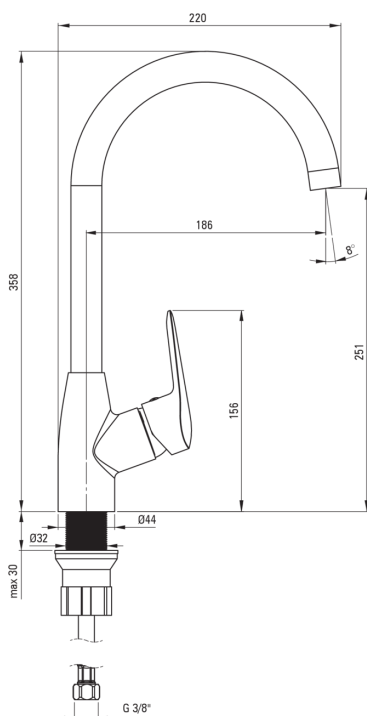

BORO

Kuhinjska armatura

koda izdelka: BMO_062M

EAN: 5908212083567

Barva: krom

Garancija [leta]: 7

Armatura vključena

Finiš	krom
Material	medenina
Tip armature	z eno ročico, armatura
Metoda montaže	stoječ
Zvočni razred [db]	II (20 < x ≤ 30)

Mešalna kartuša

Velikost keramične kartuše	35 mm
----------------------------	-------

Izlivi

Tip izliva	vrtljivo
Dolžina izliva [mm]	181
Material	jeklo 304

Perlator

Tip perlatorja	satovje
Velikost perlatorja	M22

Povezovalne cevi

Dolžina [mm]	350
Montažni navoj	3/8"
Navoj priključka 1/2"	M10

karakteristike:

- Ponudba vsebuje čistilno sredstvo za armature vseh barv
- Samo najboljši materiali, katerih kakovost je potrjena z laboratorijskimi testi
- Armatura je opremljena s perlatorjem za vodni curek
- Montažni tulec olajša namestitev armature
- Priložene priključne cevi
- Telo armature je izdelano iz najkakovostnejše medenine