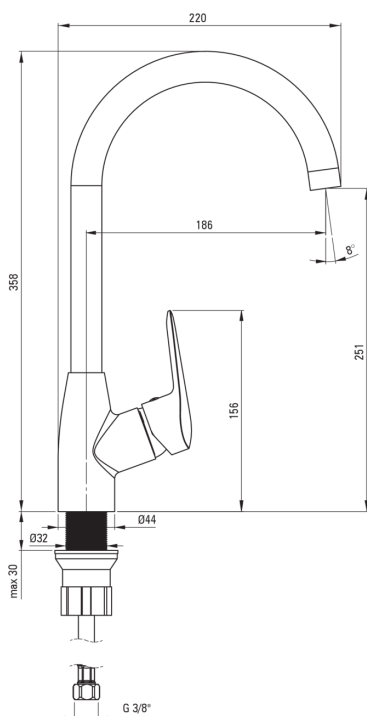

koda izdelka: BMO_062M

EAN: 5908212083567

Barva: krom

Garancija [leta]: 7

Armatura vključena

Finiš	krom
Material	medenina
Tip armature	z eno ročico, armatura
Metoda montaže	stoječ
Zvočni razred [db]	II (20 < x ≤ 30)

Mešalna kartuša

Velikost keramične kartuše	35 mm
----------------------------	-------

Izlivi

Tip izliva	vrtljivo
Dolžina izliva [mm]	181
Material	jeklo 304

Perlator

Tip perlatorja	satovje
Velikost perlatorja	M22

Povezovalne cevi

Dolžina [mm]	350
Montažni navoj	3/8"
Navoj priključka 1/2"	M10

karakteristike:

- Ponudba vsebuje čistilno sredstvo za armature vseh barv
- Samo najboljši materiali, katerih kakovost je potrjena z laboratorijskimi testi
- Armatura je opremljena s perlatorjem za vodni curek
- Montažni tulec olajša namestitev armature
- Priložene priključne cevi
- Telo armature je izdelano iz najkakovostnejše medenine