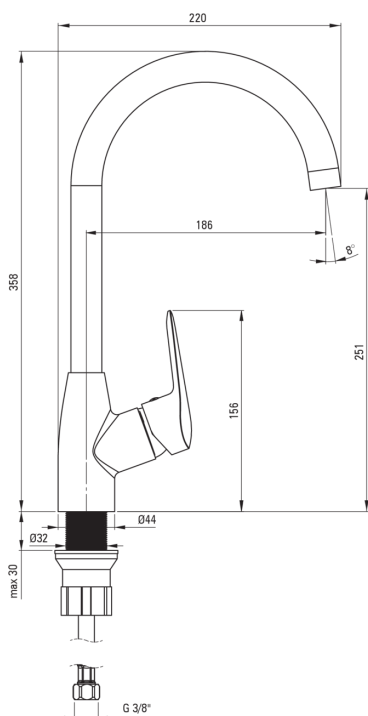

BORO

Смеситель для кухни

Код товара: BMO_062M

EAN: 5908212083567

Цвет: хром

Гарантия [лет]: 7

Смесители

Отделка	хром
Материал	латунь
Вид смесителя	однорычажный, смешивающий
Способ монтажа	стоящий
Акустическая группа [дБ]	II (20 < x ≤ 30)

Картридж к смесителю

Размер картриджа	35 мм

Изливы

Вид излива	оборачиваемая
Длина излива [мм]	181
Материал	сталь 304

Аэраторы

Тип аэратора	honeycomb
Размер аэратора	M22

Соединительные шланги

Длина [мм]	350
Винт к инсталляции	3/8"
Винт кронштейна	M10

Отличительные черты:

- Предложение включает чистящее средство для арматуры всех цветов
- Только лучшие материалы, качество которых подтверждено лабораторными испытаниями
- Смеситель оборудован струйным аэратором
- Монтажная втулка облегчает установку смесителя
- Соединительные шланги 45 см в комплекте
- Корпус смесителя изготовлен из латуни высочайшего качества