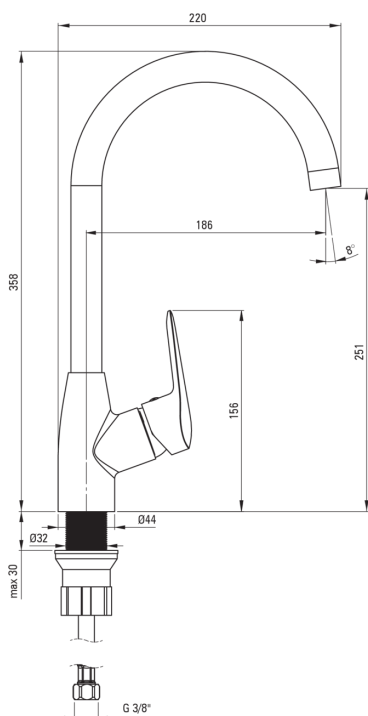

BORO

Baterie pentru bucătărie

Codul produsului: BMO_062M

EAN: 5908212083567

Culoarea: cromat

Garanție [ani]: 7

Baterie

Finisaj	cromat
Material	alamă
Tipul bateriei	un mâner, baterie
Metoda de instalare	de sine stătător
Grupa acustică [db]	II (20 < x ≤ 30)

Baterie cartuș

Dimensiunea cartușului ceramic	35 mm
--------------------------------	-------

Pipe

Tipul pipei	pivot
Raza de acțiune a pipei bateriei [mm]	181
Material	oțel 304

Aeratoare

Tipul aeratorului	honeycomb
Dimensiunea aeratorului	M22

Furtunuri de racordare

Lungimea [mm]	350
Filet de instalare	3/8"
Filet de conexiune	M10

Caracteristici:

- Oferta include și agenți de curățare pentru toate tipurile de finisaje
- Doar cele mai bune materiale, a căror calitate a fost certificată prin teste de laborator
- Baterie este dotată cu aerator.
- Manșonul de instalare ușurează instalarea bateriei.
- Furtunuri de racordare de 45 cm incluse
- Corpul bateriei este fabricat din alamă de cea mai bună calitate.