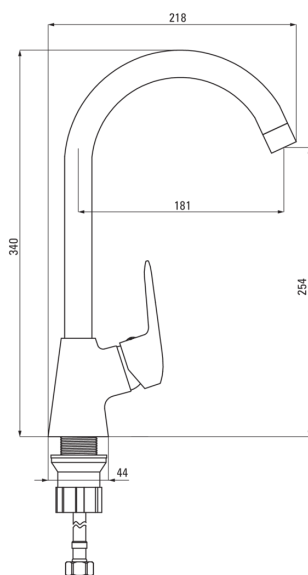

BORO

Bateria kuchenna

Cena Netto: 202,44 zł
Cena Brutto: 249,00 zł

deante

Kod produktu: BMO_062M

EAN: 5908212083567

Kolor: chrom

Gwarancja [lata]: 2

Bateria

Wykończenie	chrom
Rodzaj baterii	jednouchwytowa, mieszaczowa
Sposób montażu	stojący
Grupa akustyczna [db]	II (20 < x ≤ 30)

Głowica do baterii

Rozmiar głowicy ceramicznej	35 mm
-----------------------------	-------

Wylewki

Rodzaj wylewki	obrotowa
Zasięg wylewki bateryjnej [mm]	181
Materiał	metal

Aeratory

Typ aeratora	honeycomb
Rozmiar aeratora	M22

Wężyki przyłączeniowe

Długość [mm]	350
Gwint od instalacji	3/8"
Gwint przyłącza	M10