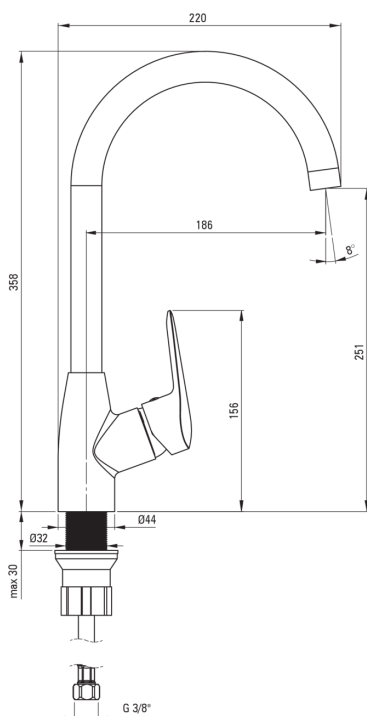

BORO

Miscelatore Cucina

Codice prodotto: BMO_062M

EAN: 5908212083567

Colore: cromo

Garanzia [anni]: 7

Miscelatore

Finitura	cromo
Materiale	in ottone
Tipo di miscelatore	maniglia singola, miscelatore
Metodo di installazione	in piedi
Gruppo acustico [db]	II (20 < x ≤ 30)

Cartuccia per miscelatore

Dimensioni della cartuccia in ceramica 35 mm

Beccucci

Tipo a beccuccio	girevole
Gamma delle bocchette di miscelazione [mm]	181
Materiale	acciaio 304

Aeratori

Tipo di aeratore	a nido d'ape
Dimensioni dell'aeratore	M22

Tubi di collegamento

Lunghezza [mm]	350
Filetto di installazione	3/8"
Filetto di connessione	M10

Caratteristiche:

- Solo i migliori materiali, la cui qualità è stata confermata da test di laboratorio
- Il miscelatore è dotato di un aeratore di flusso
- Il manicotto di montaggio facilita l'installazione del miscelatore
- Tubi di collegamento da 45 cm inclusi
- Il corpo del miscelatore è realizzato in ottone di altissima qualità