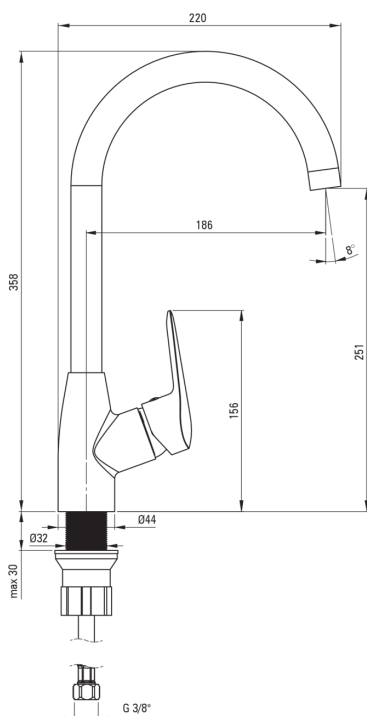

BORO

Grifo de la cocina

Código de producto: BMO_062M

EAN: 5908212083567

Color: cromo

Garantía [años]: 7

Mezclador

Finalizar	cromo
Material	latón
Tipo de mezcladora	piloto único, mezclador
Metodo de instalacion	de pie
Grupo acústico [db]	II (20 <x ≤ 30)

Cartucho mezclador

Tamaño del cartucho de cerámica	35 mm
---------------------------------	-------

Boquiabiertos

Tipo de boquilla	girar
Rango de boquiabierto de mezclador [mm]	181
Material	acero 304

Aireador

Tipo aéreo	panal
Tamaño del aireador	M22

Conectando mangueras

Longitud [mm]	350
Hilo de instalación	3/8"
Hilo de conexión	M10

Características:

- Solo los mejores materiales cuya calidad es confirmada por la investigación en el laboratorio
- Batería equipada con una aireación del aireador de la corriente
- La manga de montaje facilita la instalación de la batería
- Mangueras de conexión incluidas
- Cuerpo de batería hecho de latón de la más alta calidad