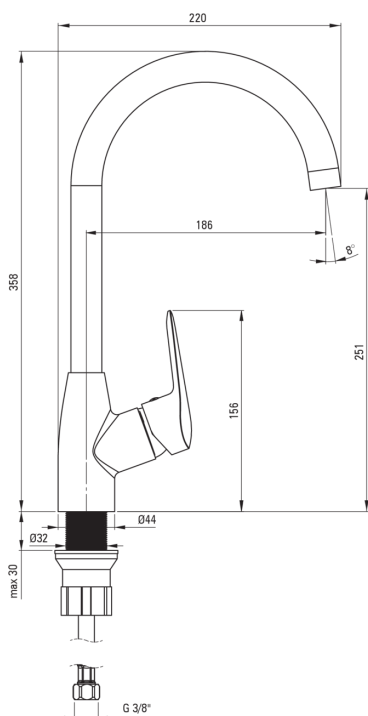

BORO

Grifo de la cocina

Código de producto: BMO_062M

EAN: 5908212083567

Color: cromo

Garantía [años]: 7

Mezclador

Finalizar	cromo
Material	latón
Tipo de mezcladora	piloto único, mezclador
Metodo de instalacion	de pie
Grupo acústico [db]	II (20 <x ≤ 30)

Cartucho mezclador

Tamaño del cartucho de cerámica	35 mm
---------------------------------	-------

Boquiabiertos

Tipo de boquilla	girar
Rango de boquiabierto de mezclador [mm]	181
Material	acero 304

Aireador

Tipo aéreo	panal
Tamaño del aireador	M22

Conectando mangueras

Longitud [mm]	350
Hilo de instalación	3/8"
Hilo de conexión	M10

Características:

- Solo los mejores materiales cuya calidad es confirmada por la investigación en el laboratorio
- Batería equipada con una aireación del aireador de la corriente
- La manga de montaje facilita la instalación de la batería
- Mangueras de conexión incluidas
- Cuerpo de batería hecho de latón de la más alta calidad