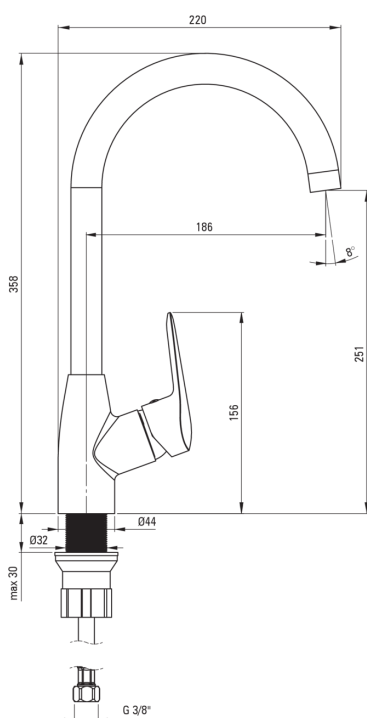

Artikel-Nr.: BMO_062M

EAN: 5908212083567

Farbe: Chrom

Garantie [Jahre]: 7

Armatur

Ausführung	Chrom
Material	Messing
Art der armatur	Einhebel, Mischer
Methode der montage	stehend
Akkustische gruppe	II

Kartusche

Größe der kartusche	35 mm
---------------------	-------

Ausläufe

Auslaufart	schwenkbar
Armaturausladung [mm]	181
Material	Stahl 304

Aerator

Typ des luftsprudlers	hexagonal-
Aerator gröÙe	M22

Anschlusschläuche

Länge	350
Installationsgewinde	3/8"
Anschlussgewinde	M10

Charakteristische Merkmale:

- Im Angebot Präparat zum Reinigen von Armaturen in allen Ausführungen
- Nur die besten Materialien, deren Qualität durch Laboruntersuchungen bestätigt wird
- Armatur ist mit einem Strahlbelüfter ausgestattet
- Montagehülse erleichtert die Montage der Armatur
- 45 cm Anschlusschläuche im Set
- Armaturkörper ist aus hochwertigem Messing gefertigt