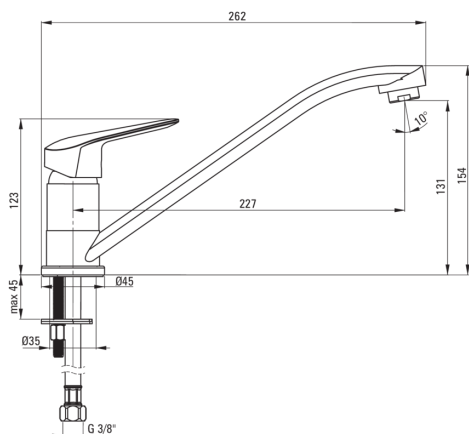

BORO

Miscelatore Cucina

Codice prodotto: BMO_060M

EAN: 5908212083598

Colore: cromo

Garanzia [anni]: 7

Miscelatore

Finitura	cromo
Materiale	in ottone
Tipo di miscelatore	maniglia singola, miscelatore
Metodo di installazione	in piedi
Gruppo acustico [db]	II (20 < x ≤ 30)

Cartuccia per miscelatore

Dimensioni della cartuccia in ceramica 35 mm

Beccucci

Tipo a beccuccio	girevole
Gamma delle bocchette di miscelazione [mm]	227
Materiale	acciaio 304

Aeratori

Tipo di aeratore	a nido d'ape
Dimensioni dell'aeratore	M24

Tubi di collegamento

Lunghezza [mm]	450
Filetto di installazione	3/8"
Filetto di connessione	M10

Caratteristiche:

- Solo i migliori materiali, la cui qualità è stata confermata da test di laboratorio